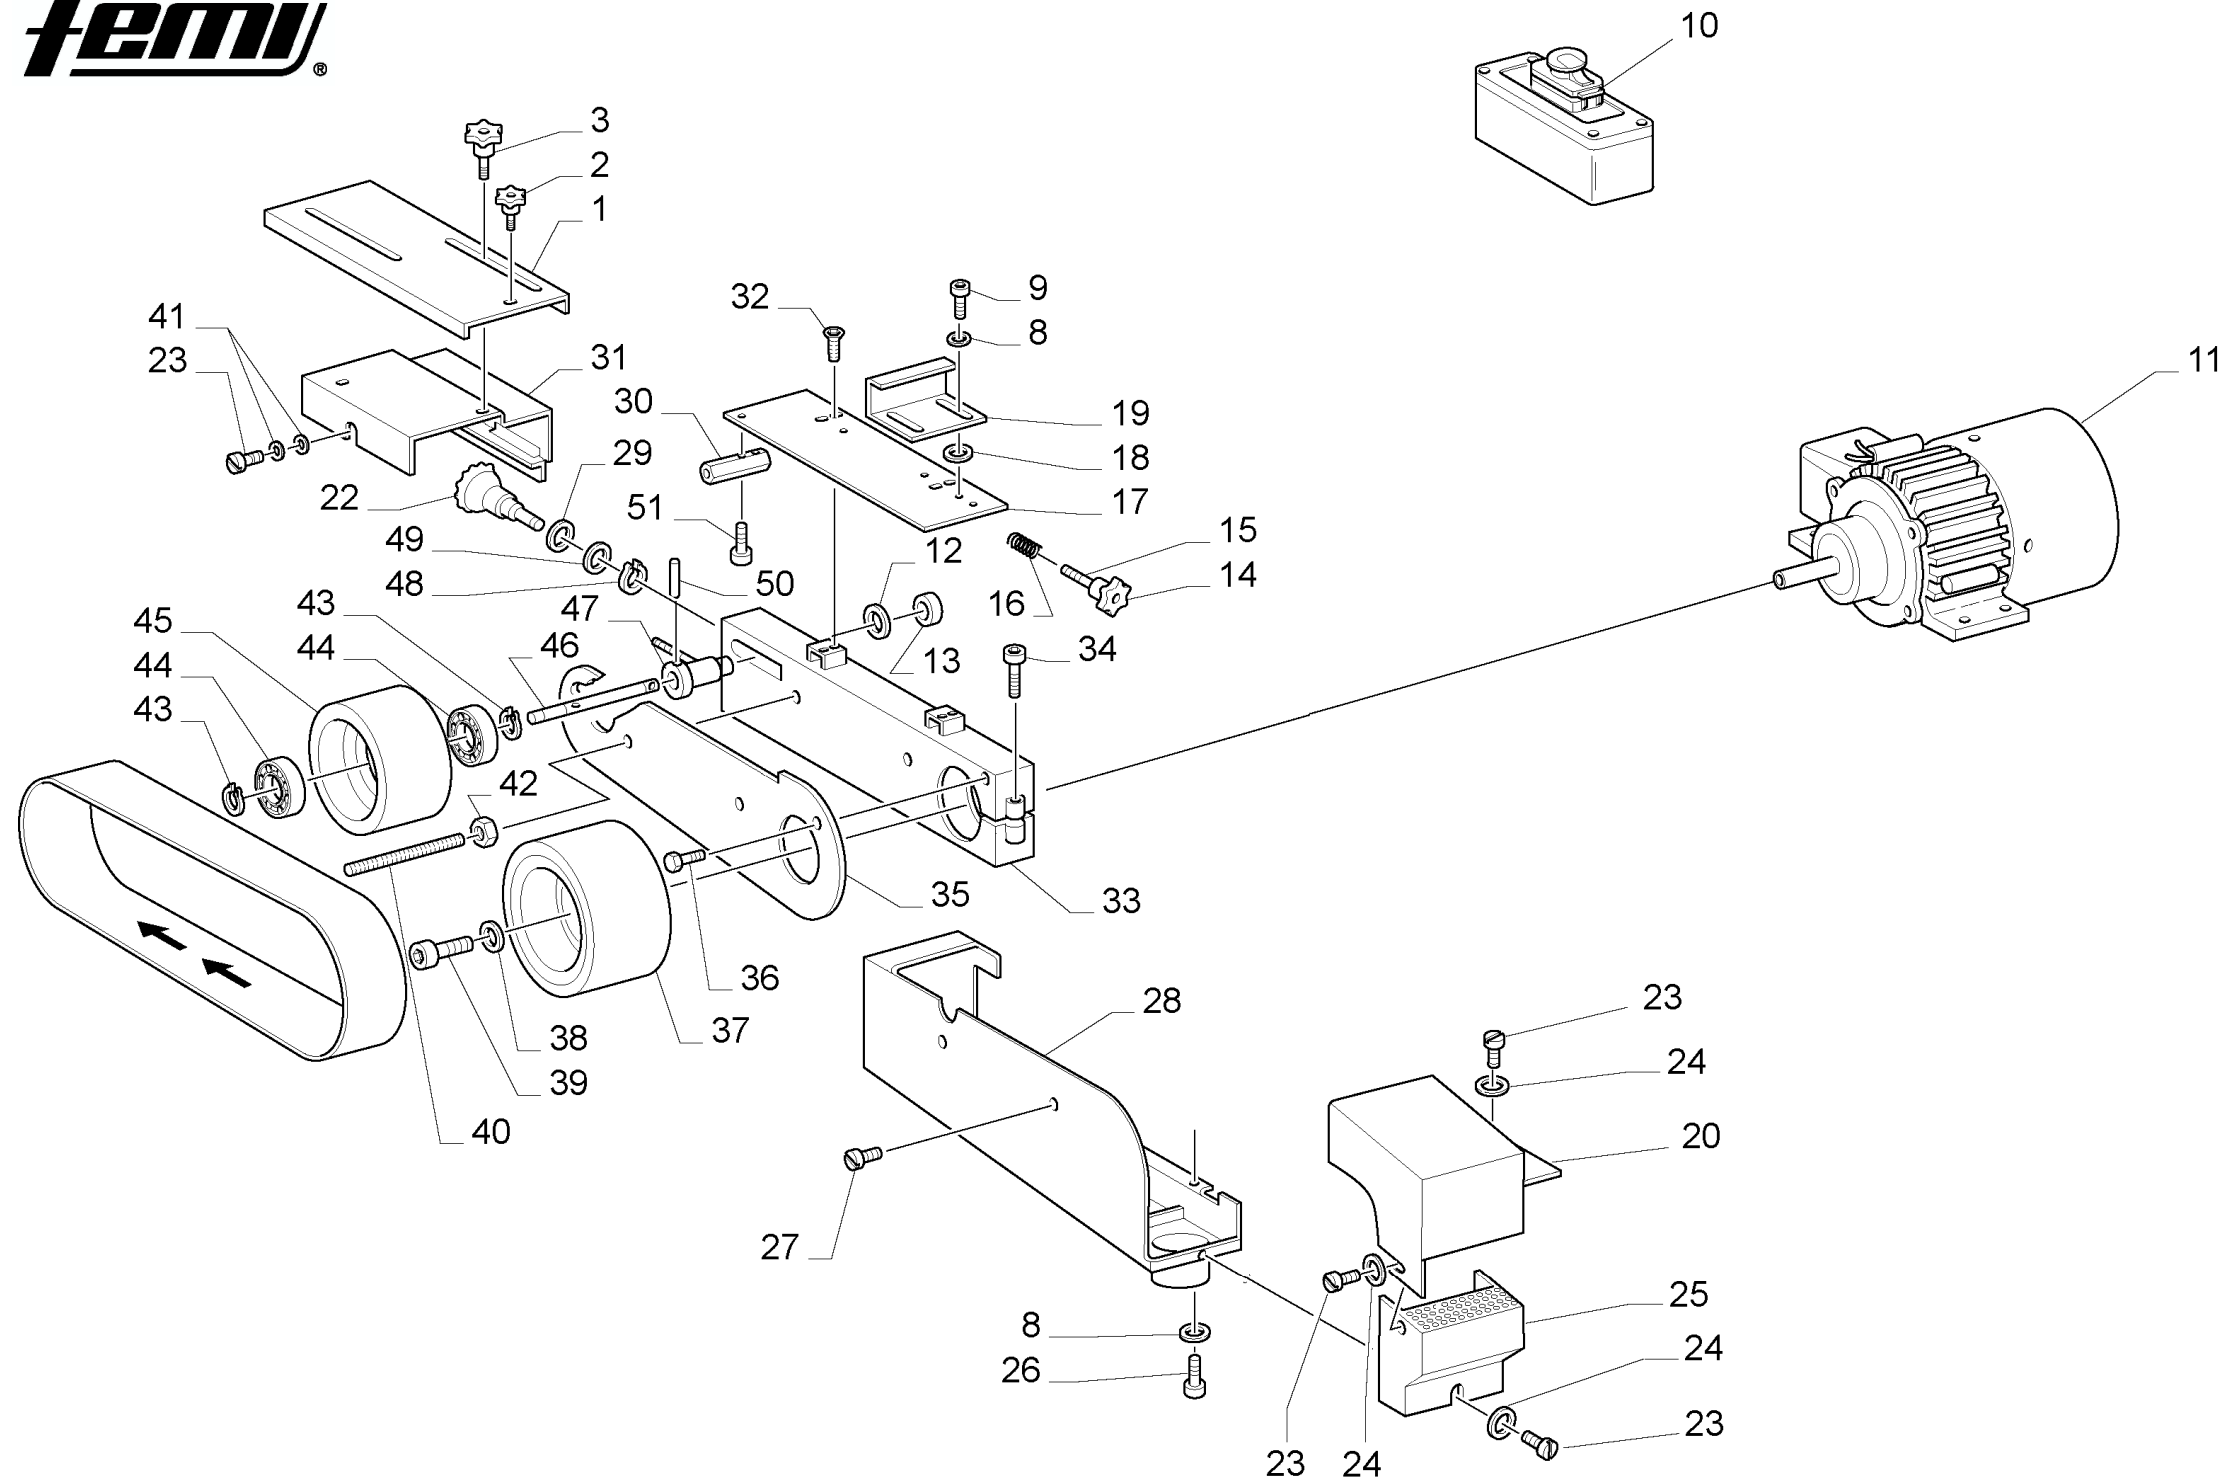

Descrizione / Description / Beschreibung

Levigatrice a nastro - Ponceuse a bande - Bandschleifmaschine

Art.
542B

Cod. / Kode
8266133

POS.	COD./KOD.	NOTE/MERKE/NOTES/NOTA/NOTAS
1	5.18.17.91	
2	0.14.00.63	
3	0.14.00.64	
4		
5		
6		
7		
8		
9		
10	0.80.36.17	
11	7.80.18.35	
12	0.12.40.20	
13	0.10.61.25	
14	0.14.00.01	
15	0.41.06.42	
16	5.08.01.12	
17	5.13.03.56	
18	0.12.07.13	
19	5.13.03.53	
20	5.18.28.98	
21		
22	5.14.00.23	
23	0.32.06.15	
24	0.12.08.06	
25	5.18.17.87	
26	0.32.06.12	
27	0.32.05.10	
28	5.18.17.88	
29	0.12.11.17	
30	5.12.15.59	
31	5.18.17.90	
32	0.38.06.20	
33	5.13.79.93	
34	0.32.10.45	
35	5.18.17.89	
36	0.31.10.16	
37	5.21.40.10	
38	0.12.90.02	
39	0.32.08.20	
40	5.12.20.13	
41	0.12.08.06	
42	0.10.01.10	
43	0.15.11.17	
44	0.52.63.03	
45	5.21.42.13	
46	5.00.20.48	
47	5.13.06.98	
48	0.15.11.15	
49	5.12.06.14	
50	0.15.28.45	
51	0.32.06.20	