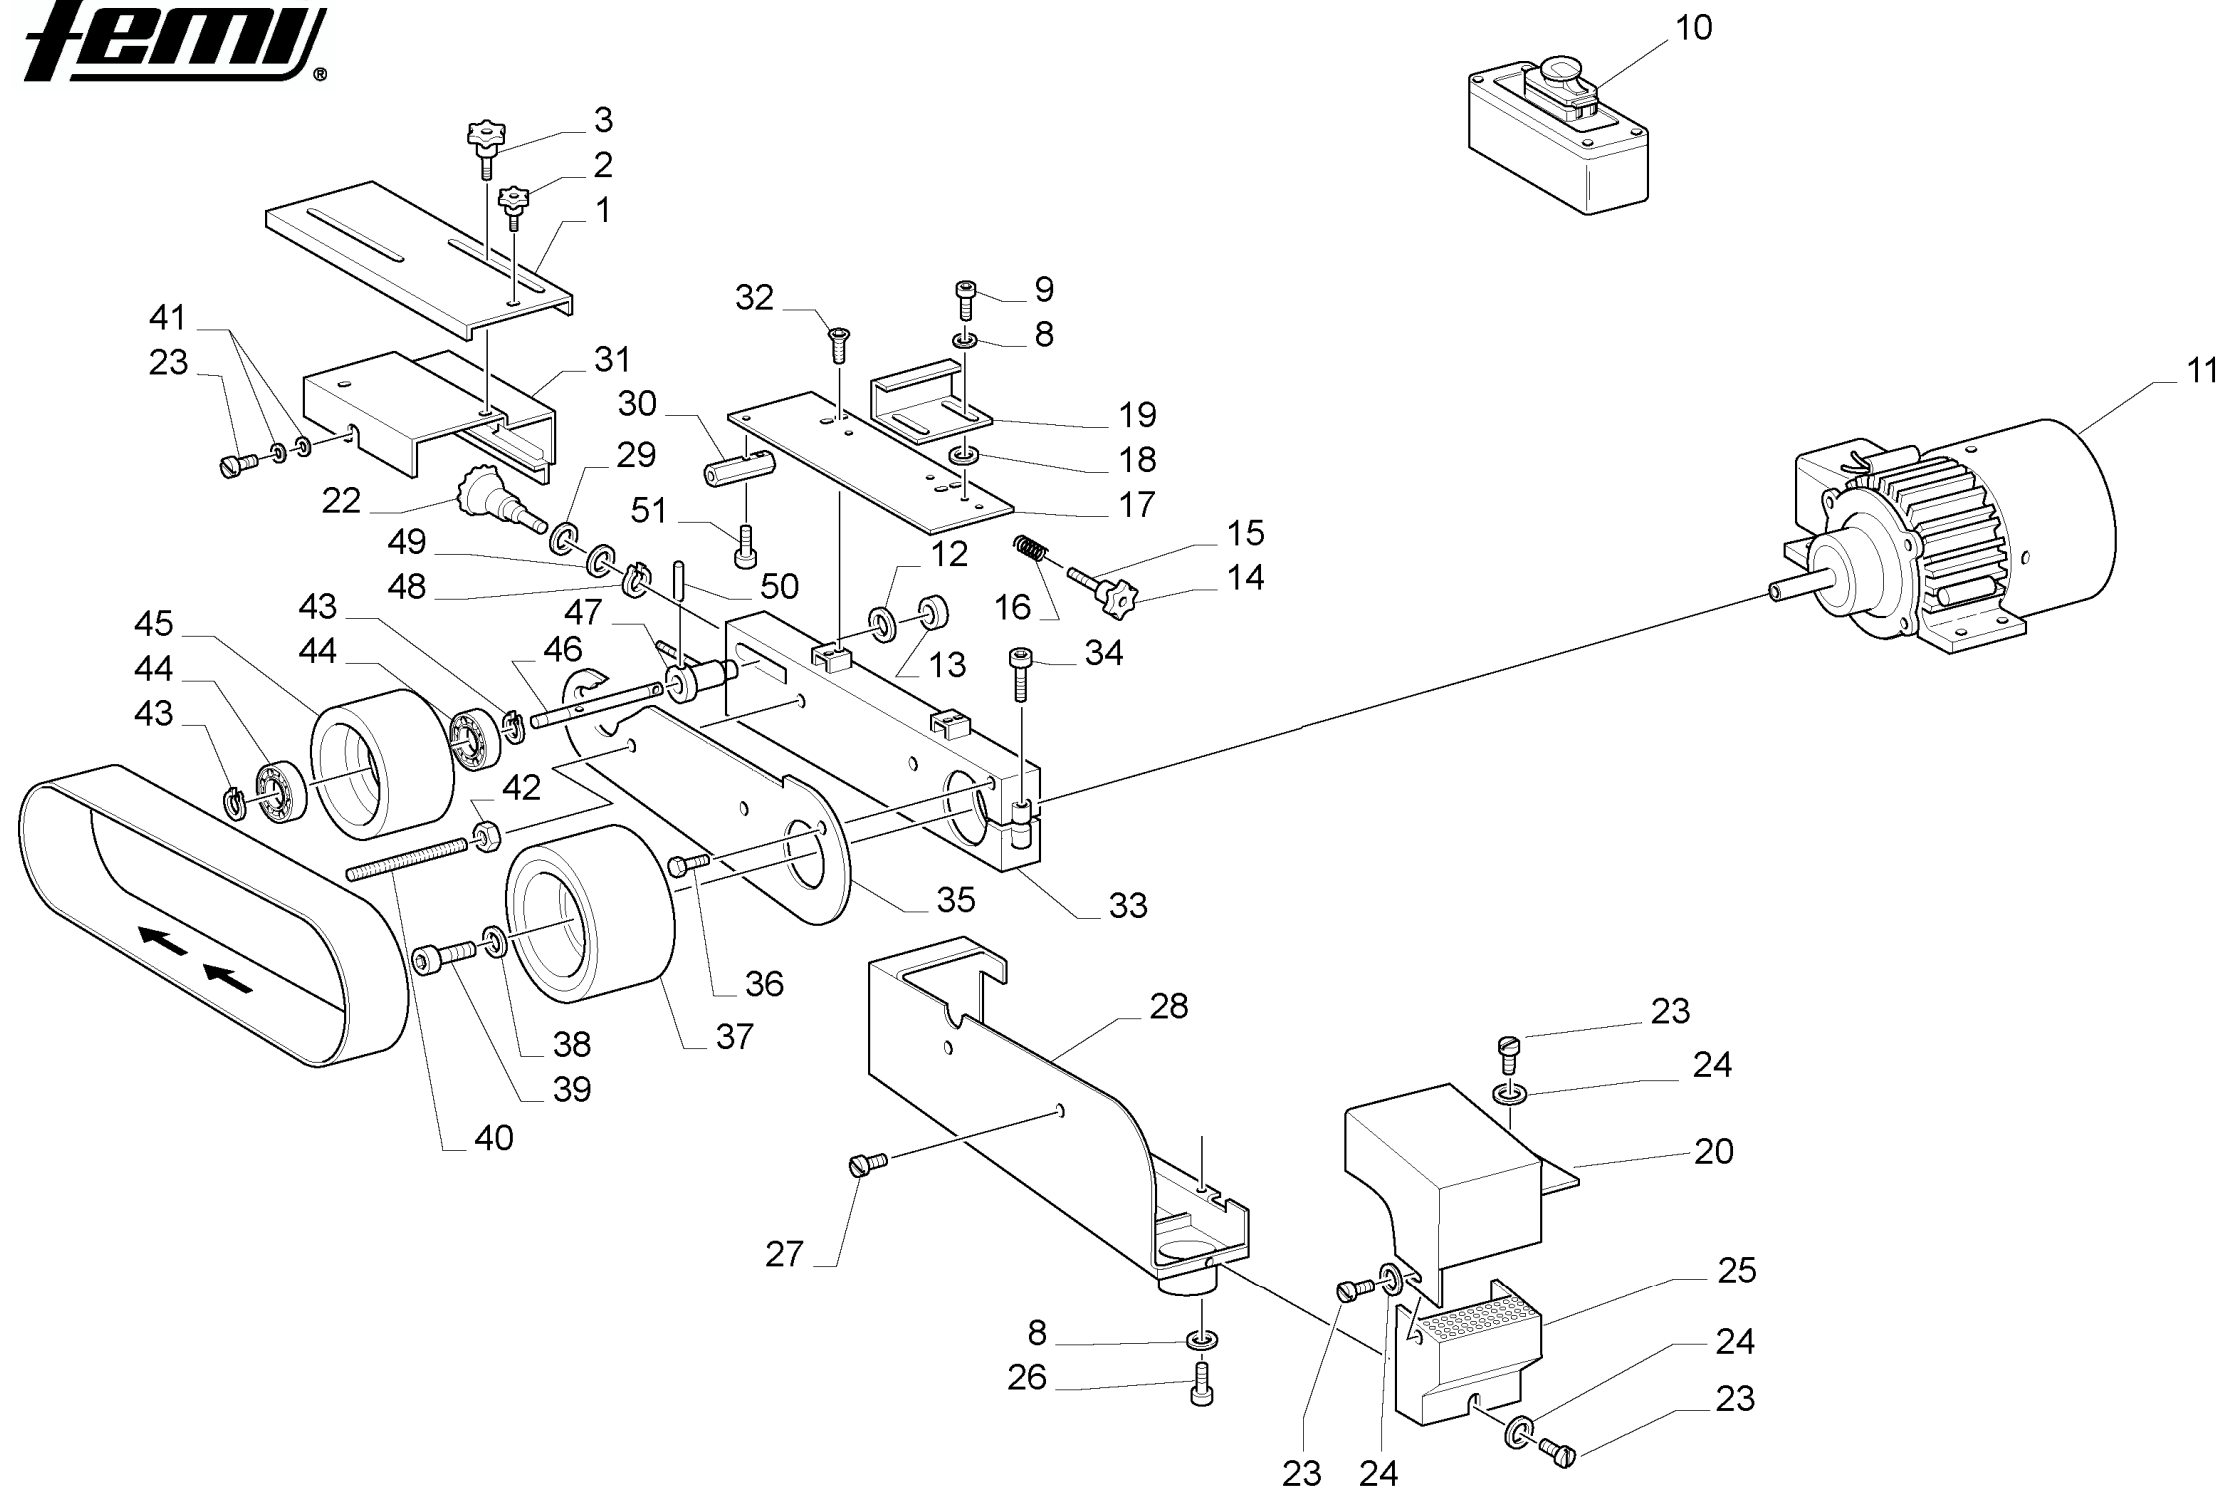

Descrizione / Description / Beschreibung

Levigatrice a nastro - Ponceuse a bande - Bandschleifmaschine

Art.
543B

Cod. / Kode
8266122

POS.	COD./KOD.	NOTE/MERKE/NOTES/NOTA/NOTAS
1	5.18.17.91	
2	0.14.00.63	
3	0.14.00.64	
4		
5		
6		
7		
8		
9		
10	0.80.26.17	
11	7.80.18.40	
12	0.12.40.20	
13	0.10.61.25	
14	0.14.00.01	
15	0.41.06.42	
16	5.08.01.12	
17	5.13.03.56	
18	0.12.07.13	
19	5.13.03.53	
20	5.18.28.98	
21		
22	5.14.00.23	
23	0.32.06.15	
24	0.12.08.06	
25	5.18.17.87	
26	0.32.06.12	
27	0.32.05.10	
28	5.18.17.88	
29	0.12.11.17	
30	5.12.15.59	
31	5.18.17.90	
32	0.38.06.20	
33	5.13.79.93	
34	0.32.10.45	
35	5.18.17.89	
36	0.31.10.16	
37	5.21.40.10	
38	0.12.90.02	
39	0.32.08.20	
40	5.12.20.13	
41	0.12.08.06	
42	0.10.01.10	
43	0.15.11.17	
44	0.52.63.03	
45	5.21.42.13	
46	5.00.20.48	
47	5.13.06.98	
48	0.15.11.15	
49	5.12.06.14	
50	0.15.28.45	
51	0.32.06.20	