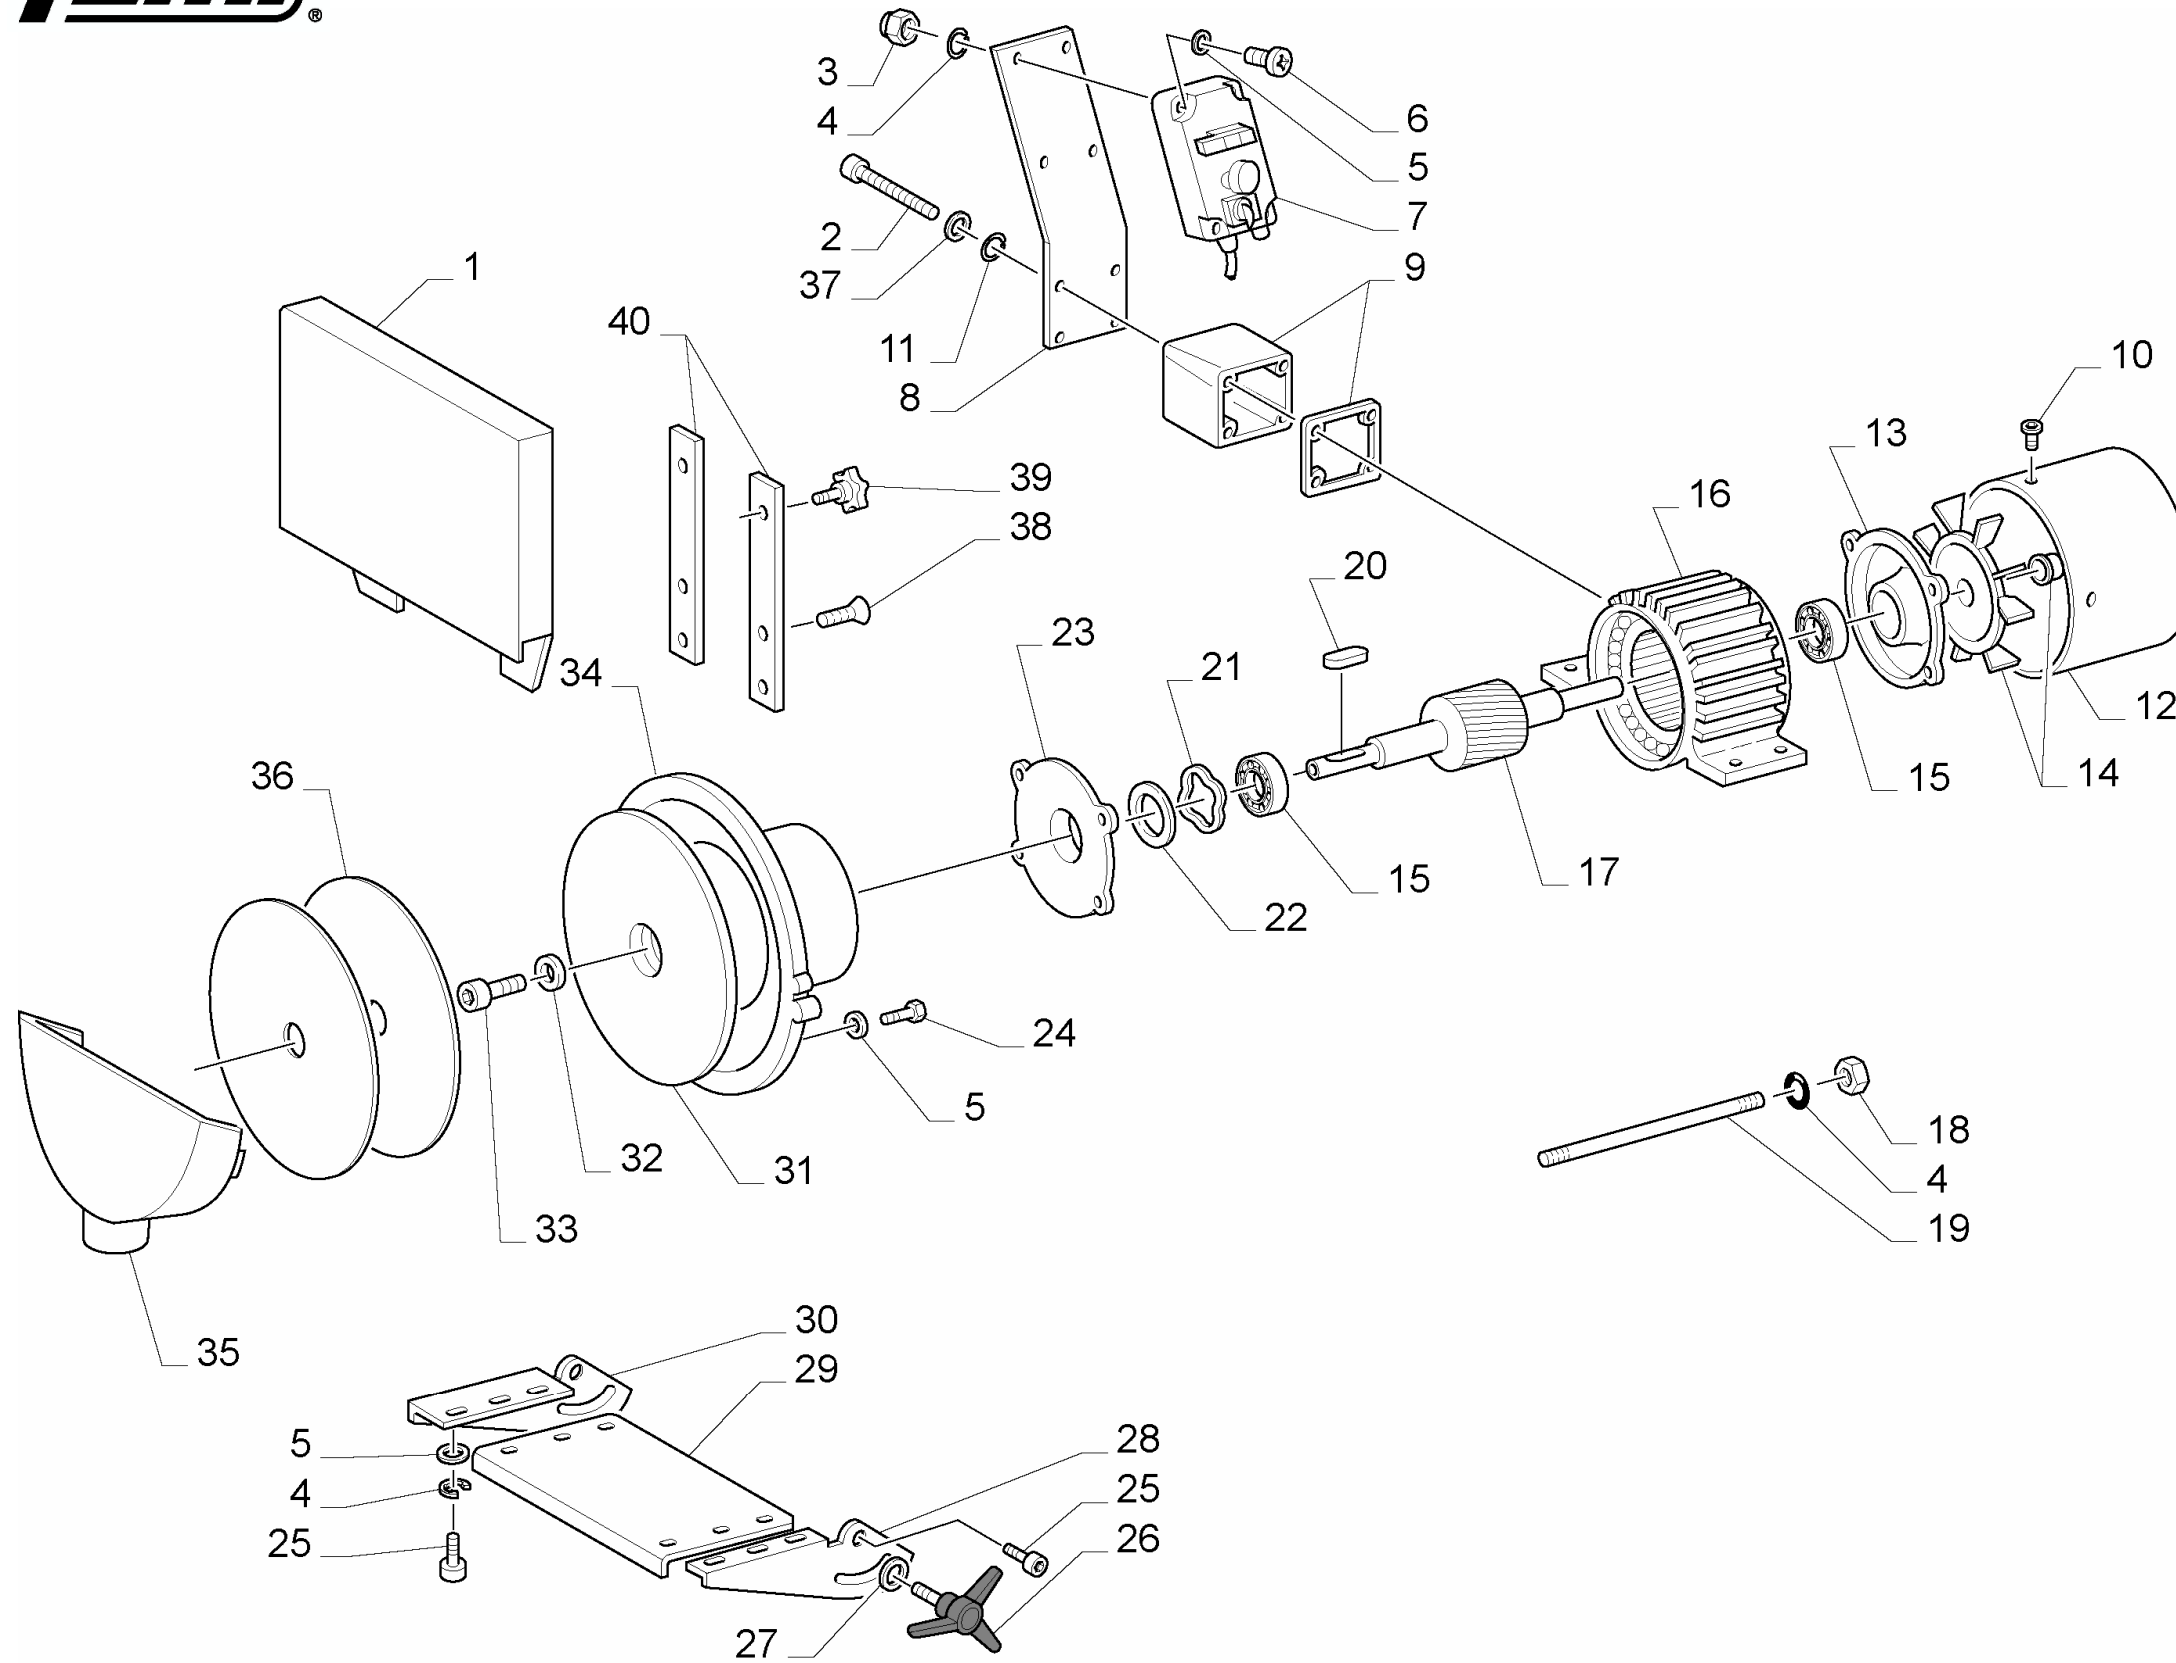

Descrizione / Description / Beschreibung

Levigratrice a disco - Ponceuse a disque - Scheibenschleifmaschine

Art.
525B

Cod. / Kode
8276232

POS.	COD./KOD.	NOTE/MERKE/NOTES/NOTA/NOTAS
1	5.18.17.09	
2	0.31.05.60	
3	0.10.21.06	
4	0.12.02.06	
5	0.12.01.06	
6	0.33.06.16	
7	7.80.02.24	
8	5.13.77.83	
9	0.41.25.49	
10	0.42.06.80	
11	0.12.02.05	
12	5.18.28.60	
13	5.04.27.59	
14	0.11.20.11	
15	0.52.62.05	
16	7.80.10.73	
17	7.01.36.11	
18	0.10.07.06	
19	5.17.30.28	
20	0.15.01.42	
21	0.15.50.09	
22	0.15.51.07	
23	5.04.27.59	
24	0.31.06.12	
25	0.32.06.10	
26	5.14.00.10	
27	0.12.07.10	
28	5.13.03.32	
29	5.13.03.33	
30	5.13.03.31	
31	5.13.25.25	
32	0.12.90.02	
33	0.32.08.20	
34	5.18.04.21	
35	5.18.22.75	
36	3.23.75.10	
37	0.12.01.05	
38	0.38.08.15	
39	0.14.00.57	
40	5.13.08.09	